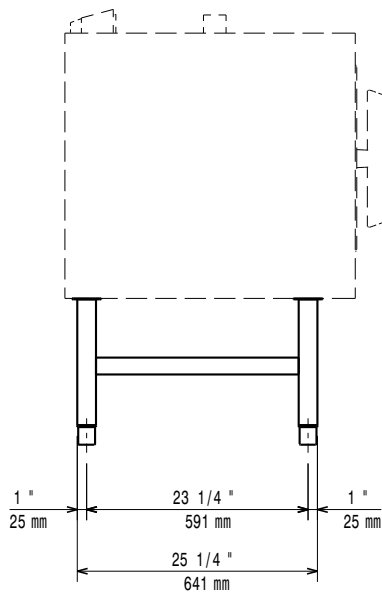

Glavne značajke

- Idealna za podizanje pećnice 6 GN 1/1 kada je instalirana ispod pripadajuće nape (omogućava jednostavno rukovanje, budući da dodaje 25cm in visini).

ODOBRENJE: _____

Electrolux
PROFESSIONAL

Dodaci za kuhanje
Podizač na nogicama za 2x6 pećnice
postavljene jedna na drugu ili 6GN1/1 pećnica

Prednja/e

Bočna/o

Gornja/e

Ključne informacije:

Vanjske dimenzije, širina: 922632 (RIFEST611)	829 mm
Vanjske dimenzije, dubina:	669 mm
Vanjske dimenzije, visina:	390 mm
Neto težina:	8.5 kg
Transportna težina:	9.7 kg