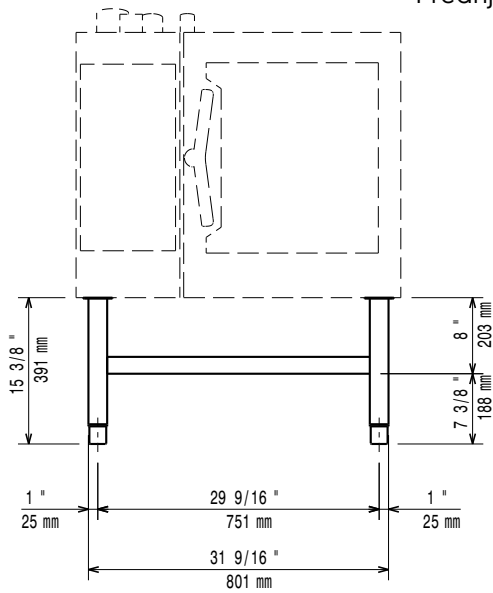

Glavne značajke

- Idealna za podizanje pećnice 6 GN 1/1 kada je instalirana ispod pripadajuće nape (omogućava jednostavno rukovanje, budući da dodaje 25cm in visini).

ODOBRENJE: _____

Electrolux
PROFESSIONAL

Dodaci za kuhanje
Podizač na nogicama za 2x6 pećnice
postavljene jedna na drugu ili 6GN1/1 pećnica

Prednja/e

Bočna/o

Gornja/e

Ključne informacije:

Vanjske dimenzije, širina: 922632 (RIFEST611)	829 mm
Vanjske dimenzije, dubina:	669 mm
Vanjske dimenzije, visina:	390 mm
Neto težina:	8.5 kg
Transportna težina:	9.7 kg